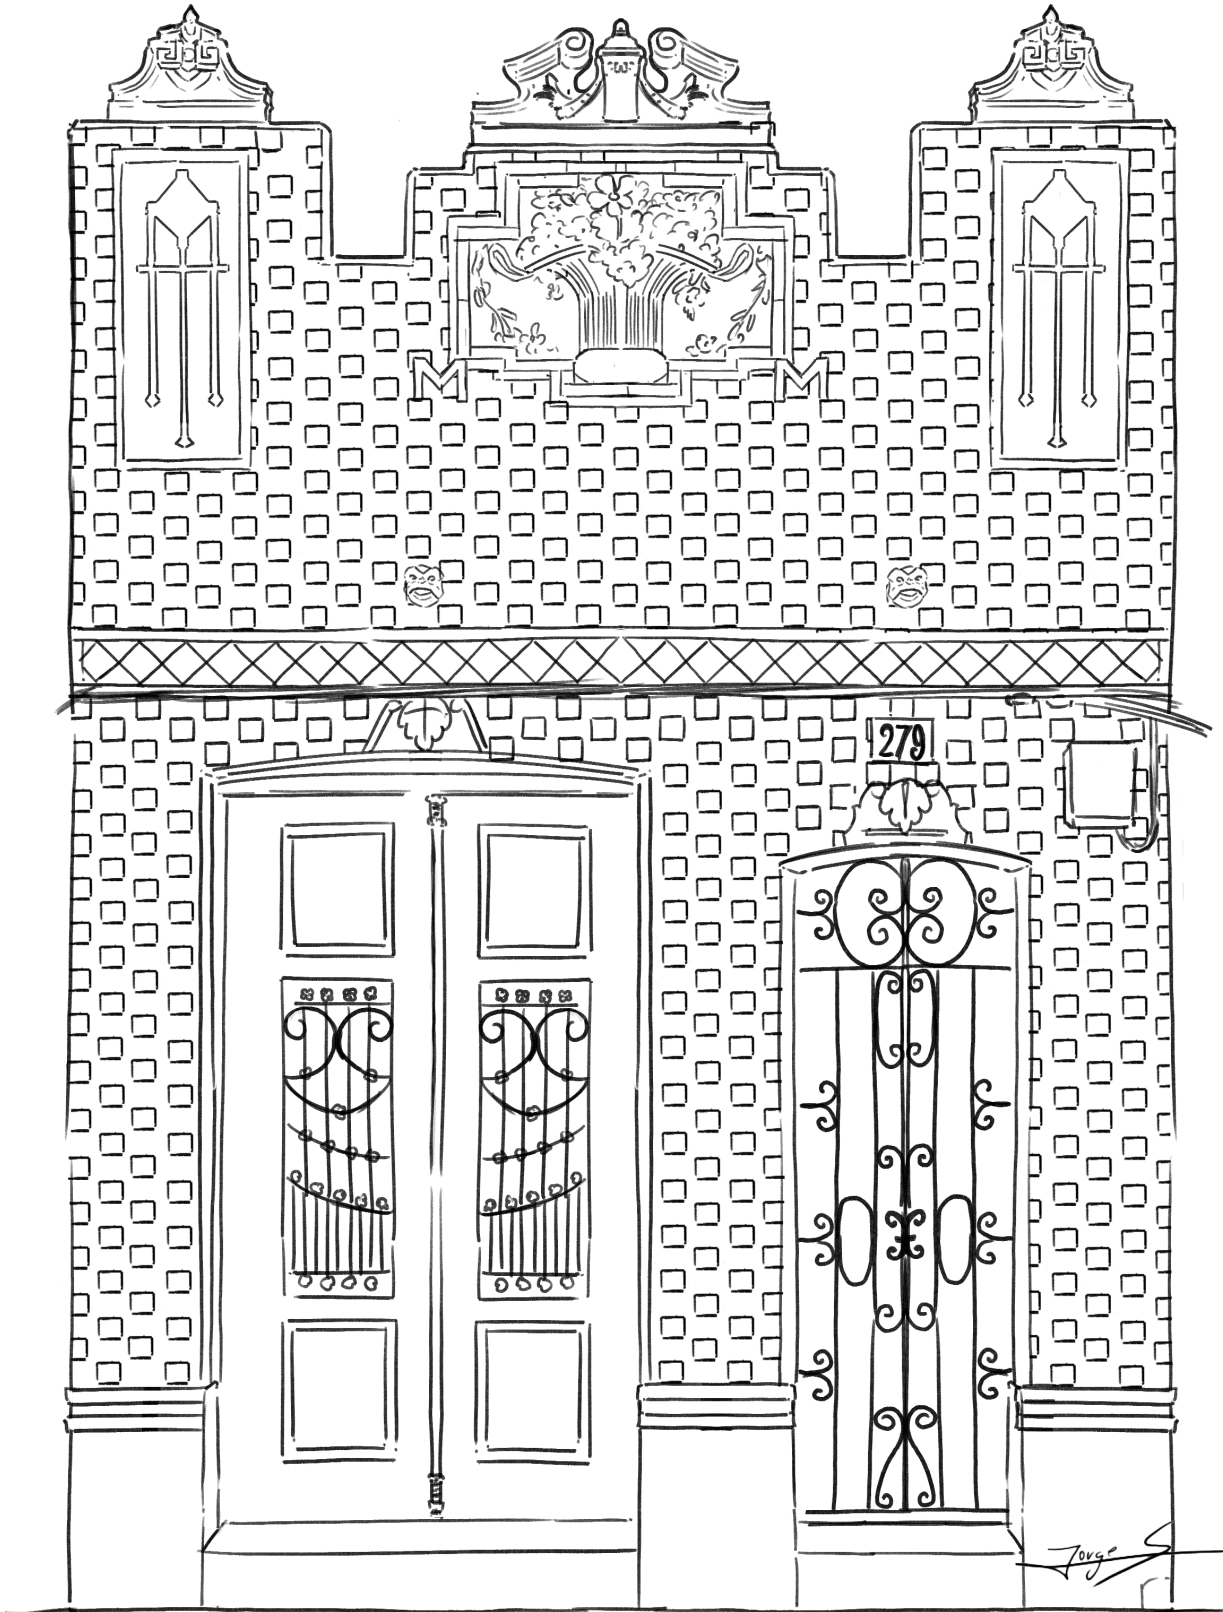

**ARQUITECTURA
MARINA**
PATRIMONIO CULTURAL
MEDITERRÁNEO

¡Diviértete coloreando
las casas del barrio
El Cabañal!

Ilustración realizada por Jorge Sánchez Alfonso

CASA DE LA GRAN BALUSTRADA. C/Progrés, 279.

¡Comparte tu dibujo! Recuerda etiquetar a @oceanartproject
¡Y síguenos en nuestras redes sociales para más actividades!

Este estudio forma parte del programa THINKINAZUL y ha sido apoyado por MCIN con financiación de la Unión Europea NextGenerationEU (PRTR-C17.11) y de la Generalitat Valenciana GVA-THINKINAZUL/2021/008; Investigadora principal: María Victoria Vivancos Ramón, Universitat Politècnica de València, España